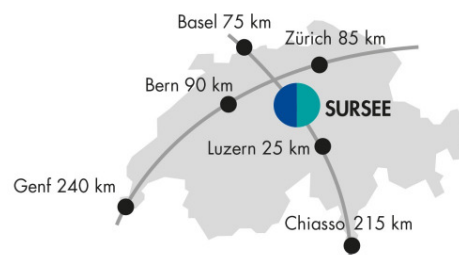

Accès en voiture en provenance de Lucerne

- A2 direction Bâle
- Sortie Sursee
- Direction Sursee centre
- Au 1er rond-point, prendre la 1re sortie
- Continuer direction Zeughaus

Accès en voiture en provenance de Bâle

- A2 direction Lucerne
- Sortie Sursee
- Direction Sursee centre
- Au 1er rond-point, prendre la 1re sortie
- Continuer direction Zeughaus