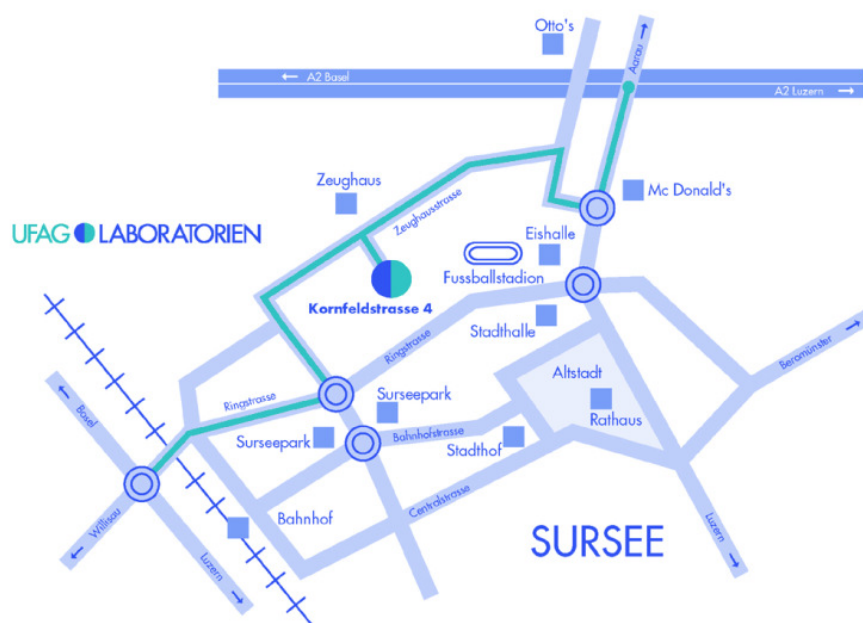

Accès

UFAG LABORATORIEN

Kornfeldstrasse 4
CH-6210 Sursee
Tél +41 (0)58 434 42 00
Fax +41 (0)58 434 42 01
service@ufag-laboratorien.ch
www.ufag-laboratorien.ch

Horaires d'ouverture :
Du lundi au vendredi
de 07h30 à 12h
de 13h30 à 17h15

Accès en voiture en provenance de Lucerne

- A2 direction Bâle
- Sortie Sursee
- Direction Sursee centre
- Au 1er rond-point, prendre la 1re sortie
- Continuer direction Zeughaus

Accès en voiture en provenance de Bâle

- A2 direction Lucerne
- Sortie Sursee
- Direction Sursee centre
- Au 1er rond-point, prendre la 1re sortie
- Continuer direction Zeughaus