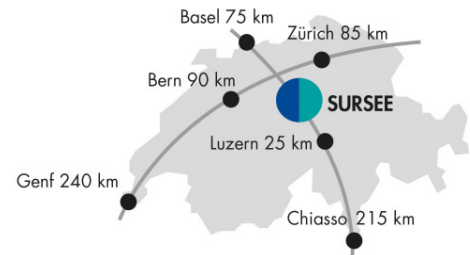

# Anfahrt

### Anfahrt mit dem Auto aus Luzern

- A2 Richtung Basel
- Ausfahrt Sursee
- Richtung Zentrum Sursee
- Am 1. Kreisverkehr 1. Abfahrt
- Weiter Richtung Zeughaus

### Anfahrt mit dem Auto aus Basel

- A2 Richtung Luzern
- Ausfahrt Sursee
- Richtung Zentrum Sursee
- Am 1. Kreisverkehr 1. Abfahrt
- Weiter Richtung Zeughaus