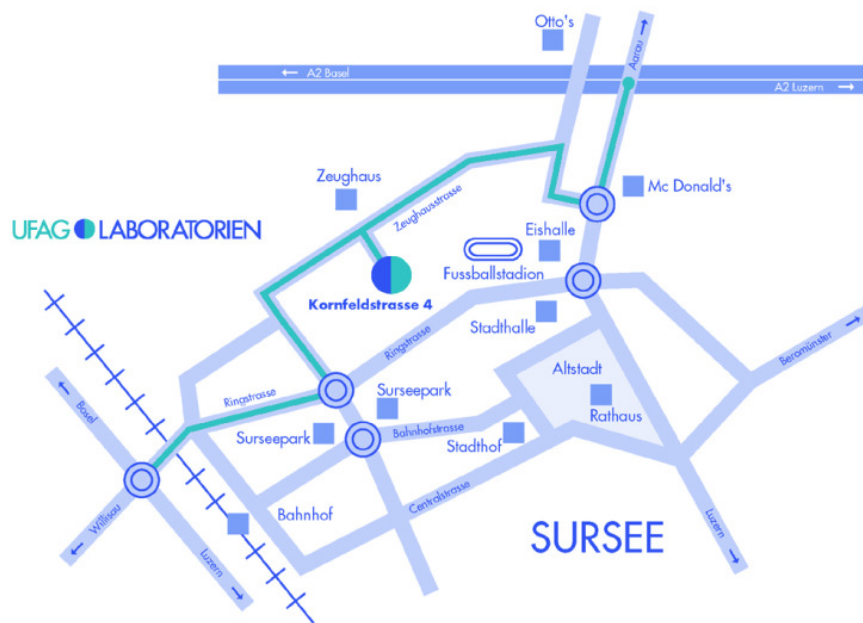

# Anfahrt

### Anfahrt mit dem Auto aus Luzern

- A2 Richtung Basel
- Ausfahrt Sursee
- Richtung Zentrum Sursee
- Am 1. Kreisverkehr 1. Abfahrt
- Weiter Richtung Zeughaus

### Anfahrt mit dem Auto aus Basel

- A2 Richtung Luzern
- Ausfahrt Sursee
- Richtung Zentrum Sursee
- Am 1. Kreisverkehr 1. Abfahrt
- Weiter Richtung Zeughaus